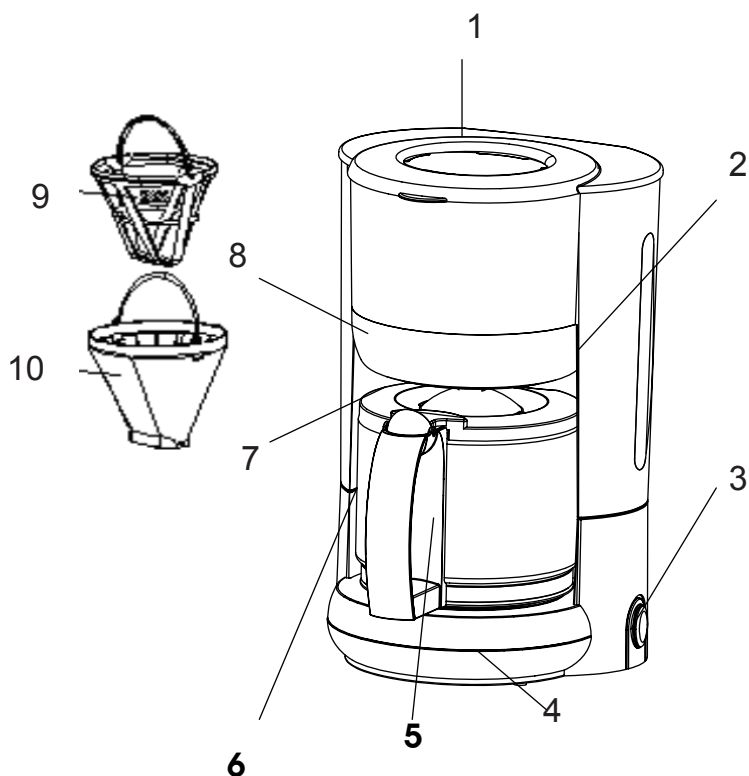

❑ ESPECIFICACIONES

MODELO	CM530
TENSION NOMINAL	220-240V ~ 50/60Hz
POTENCIA	820 - 980W
CAPACIDAD	1,25 LITROS

❑ IDENTIFICACIÓN DE PARTES

1. Tapa superior
2. Tanque de agua
3. Interruptor de encendido
4. Placa caliente
5. Jarra
6. Manija jarra
7. Tapa de la jarra
8. Ubicación del filtro y porta filtro
9. Filtro
10. Porta filtro